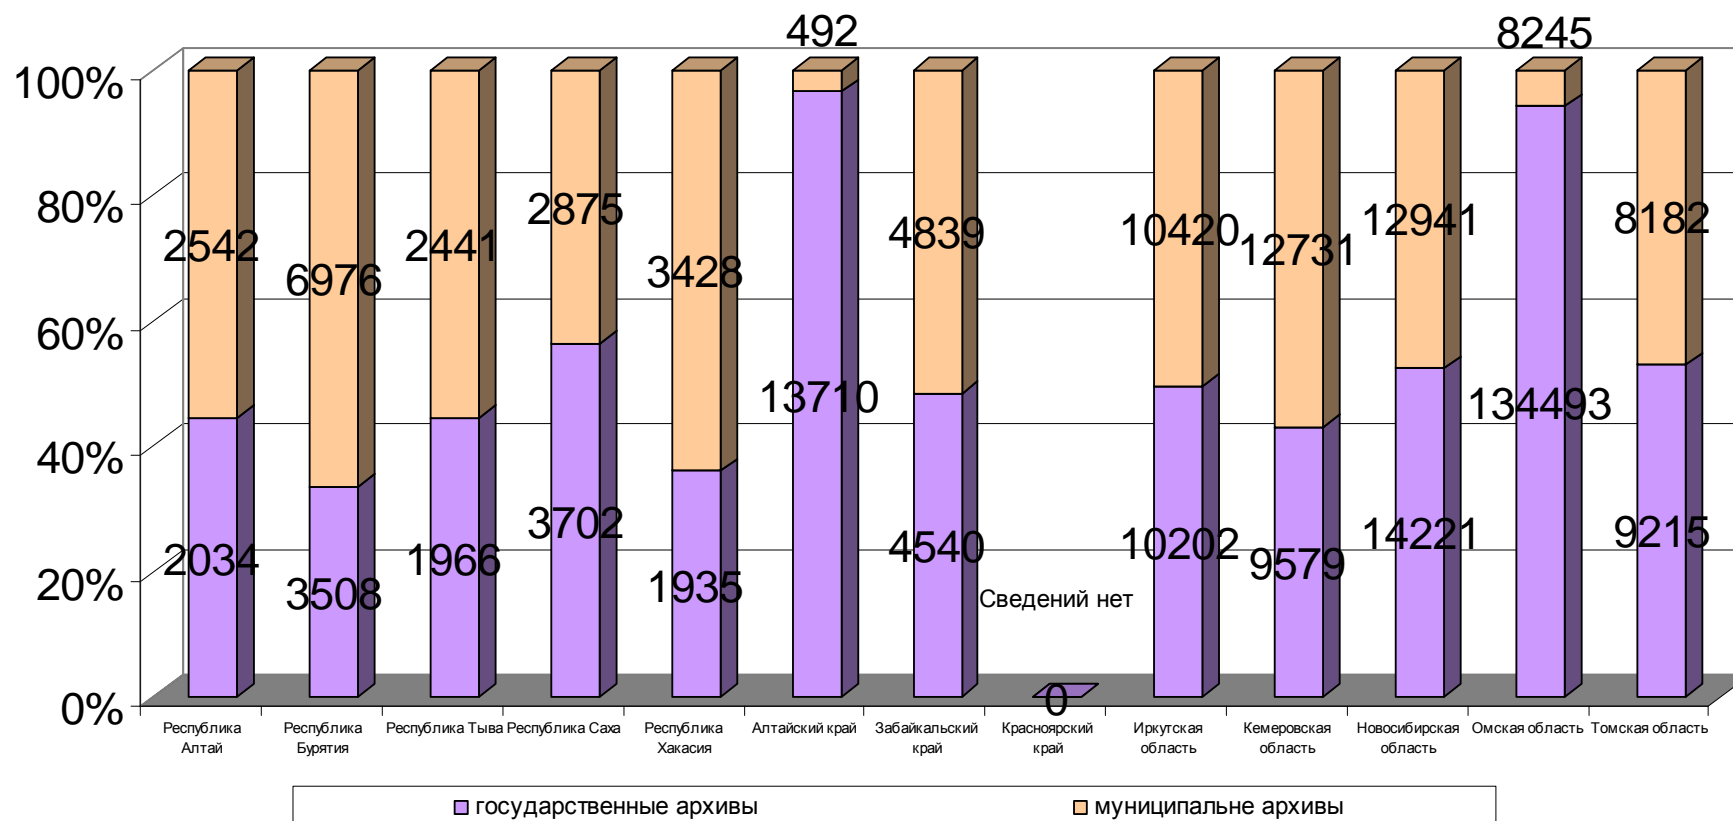

Дела постоянного хранения (Показатель № 2)