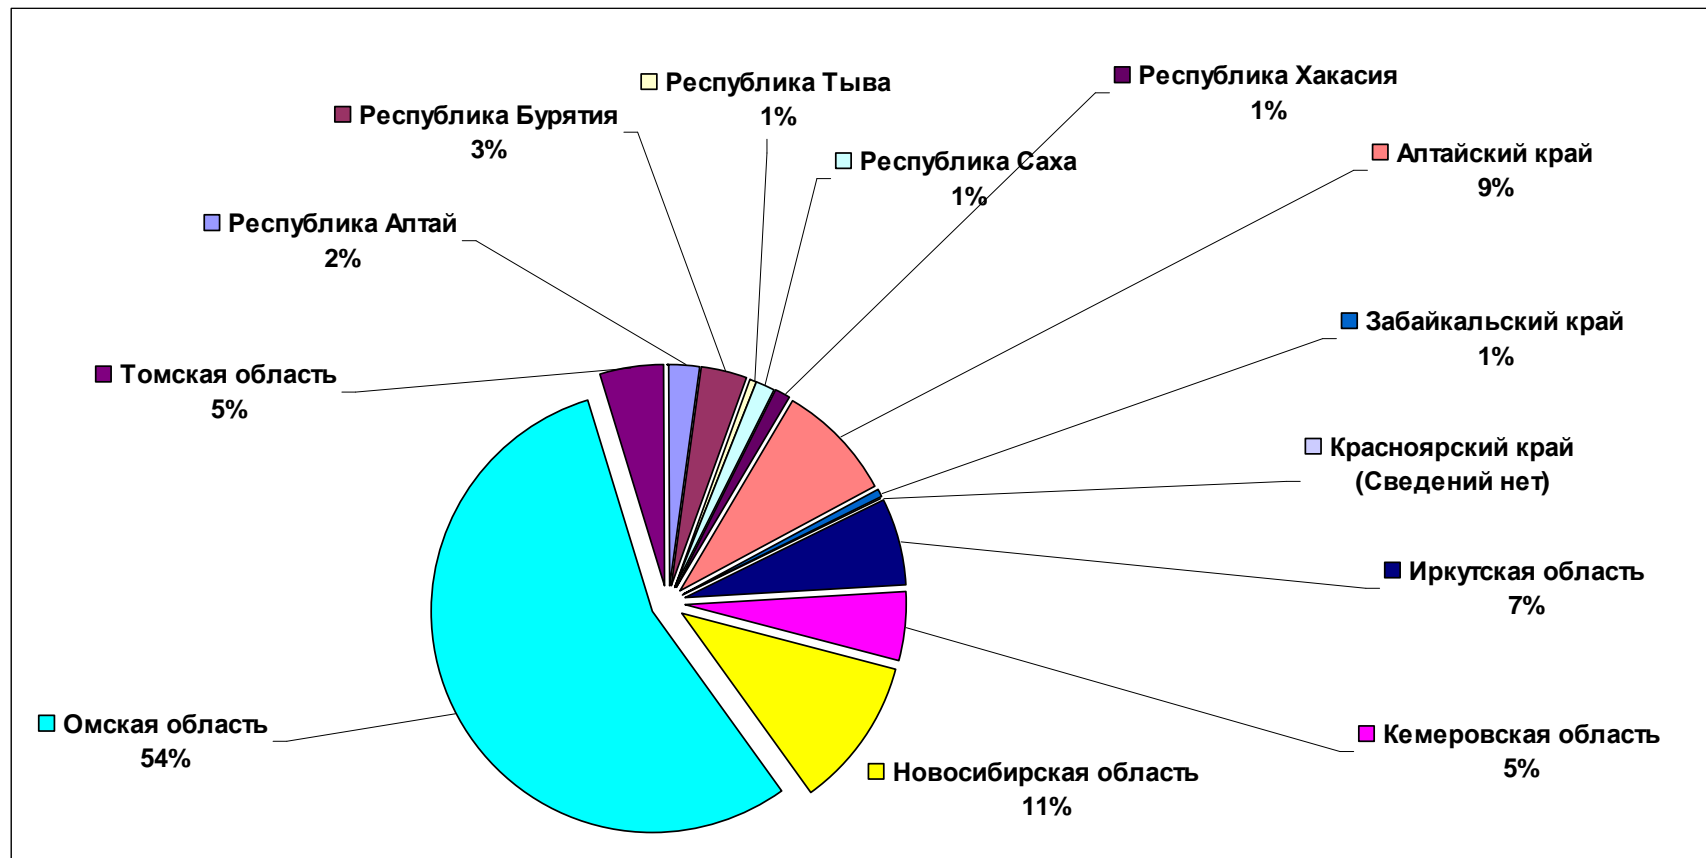

Всего закартонированных дел в СФО: 1336928 = 100 %