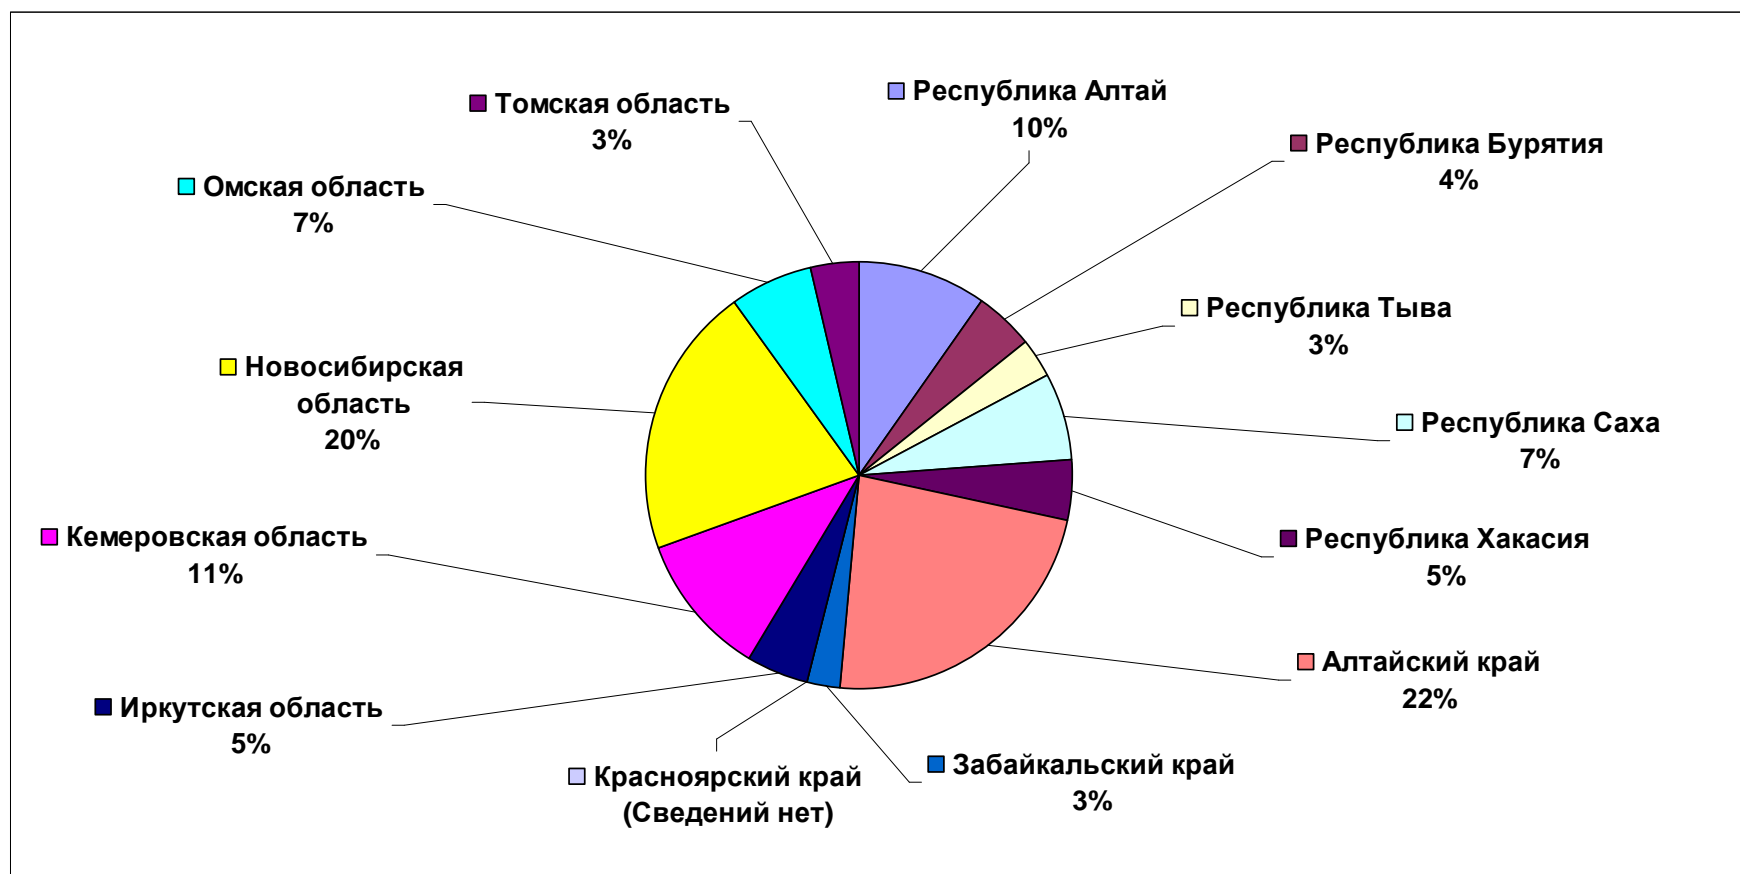

Показатель № 12

Количество публикаций, подготовленных архивными учреждениями

Показатель № 12	Республика Алтай	Республика Бурятия	Республика Тыва	Республика Саха	Республика Хакасия	Алтайский край	Забайкальский край	Красноярский край	Иркутская область	Кемеровская область	Новосибирская область	Омская область	Томская область	Итого в СФО
ОБЩЕЕ КОЛИЧЕСТВО, в том числе:	87	39	26	59	40	204	24	***	40	97	182	58	31	887
государственные архивы	55	16	17	30	5	19	20	***	18	50	17	19	12	278
муниципальные архивы	32	23	9	29	35	185	4	***	22	47	165	39	19	609

Общее количество публикаций по СФО: 887 = 100 %