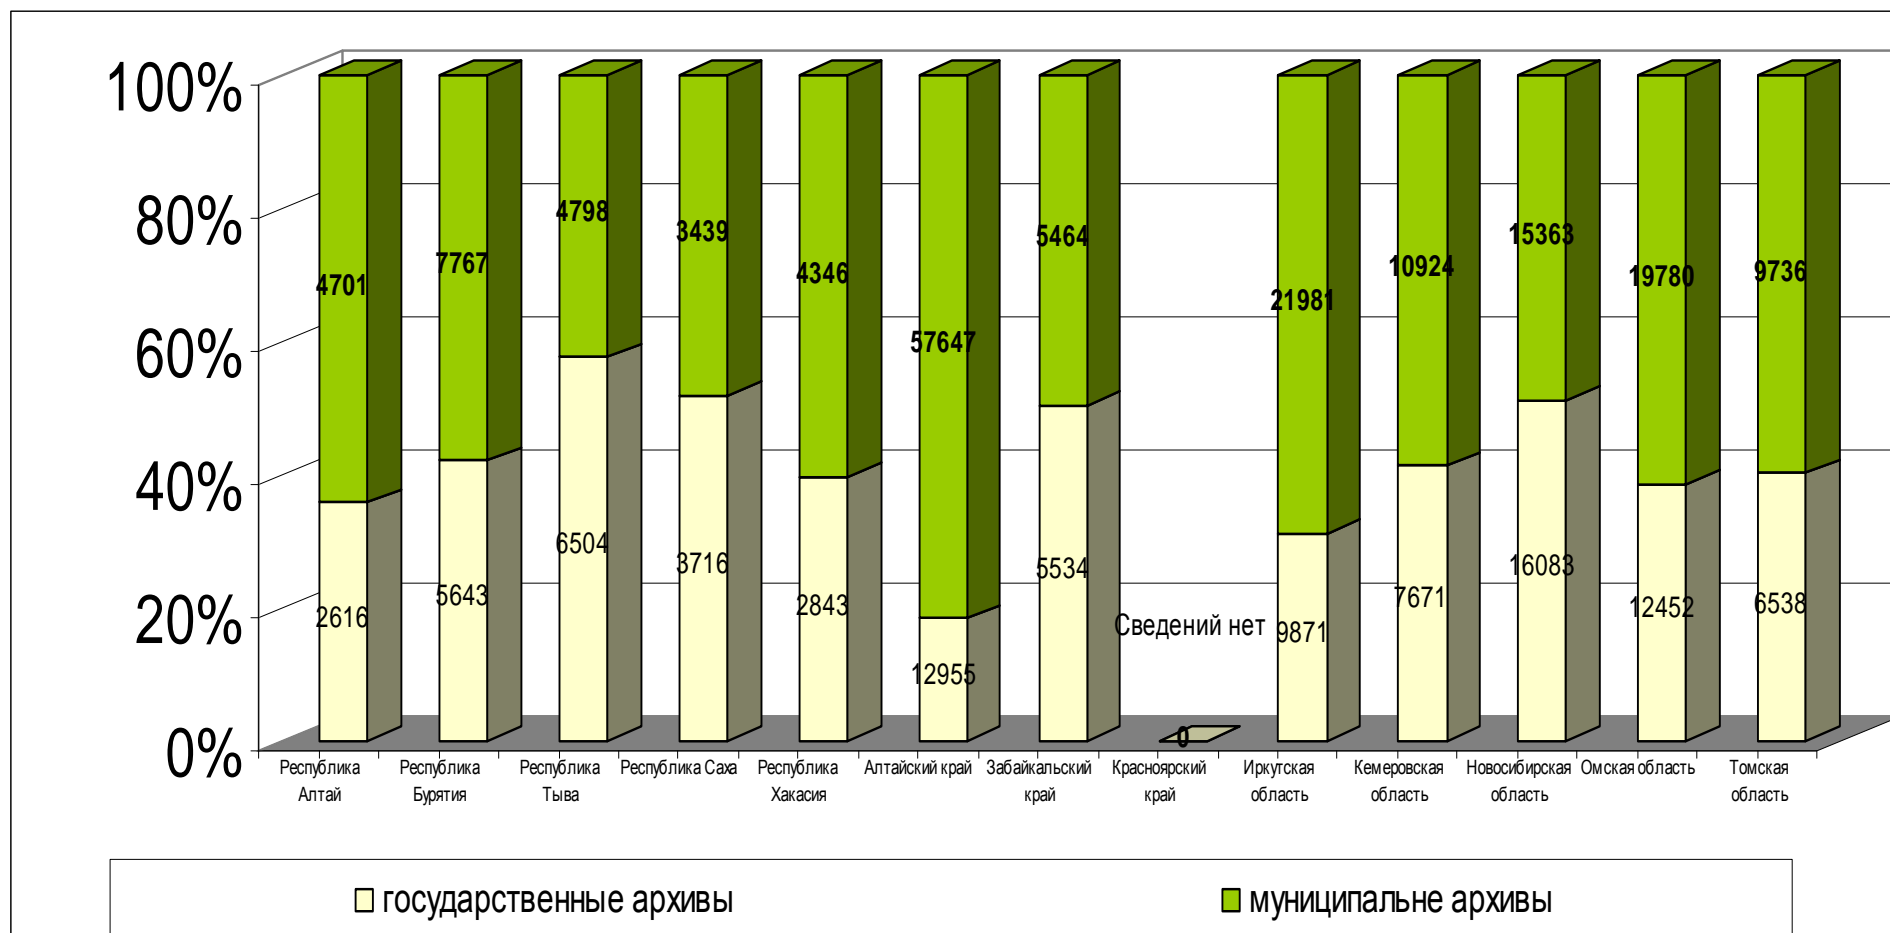

Дела постоянного хранения (Показатель №1)