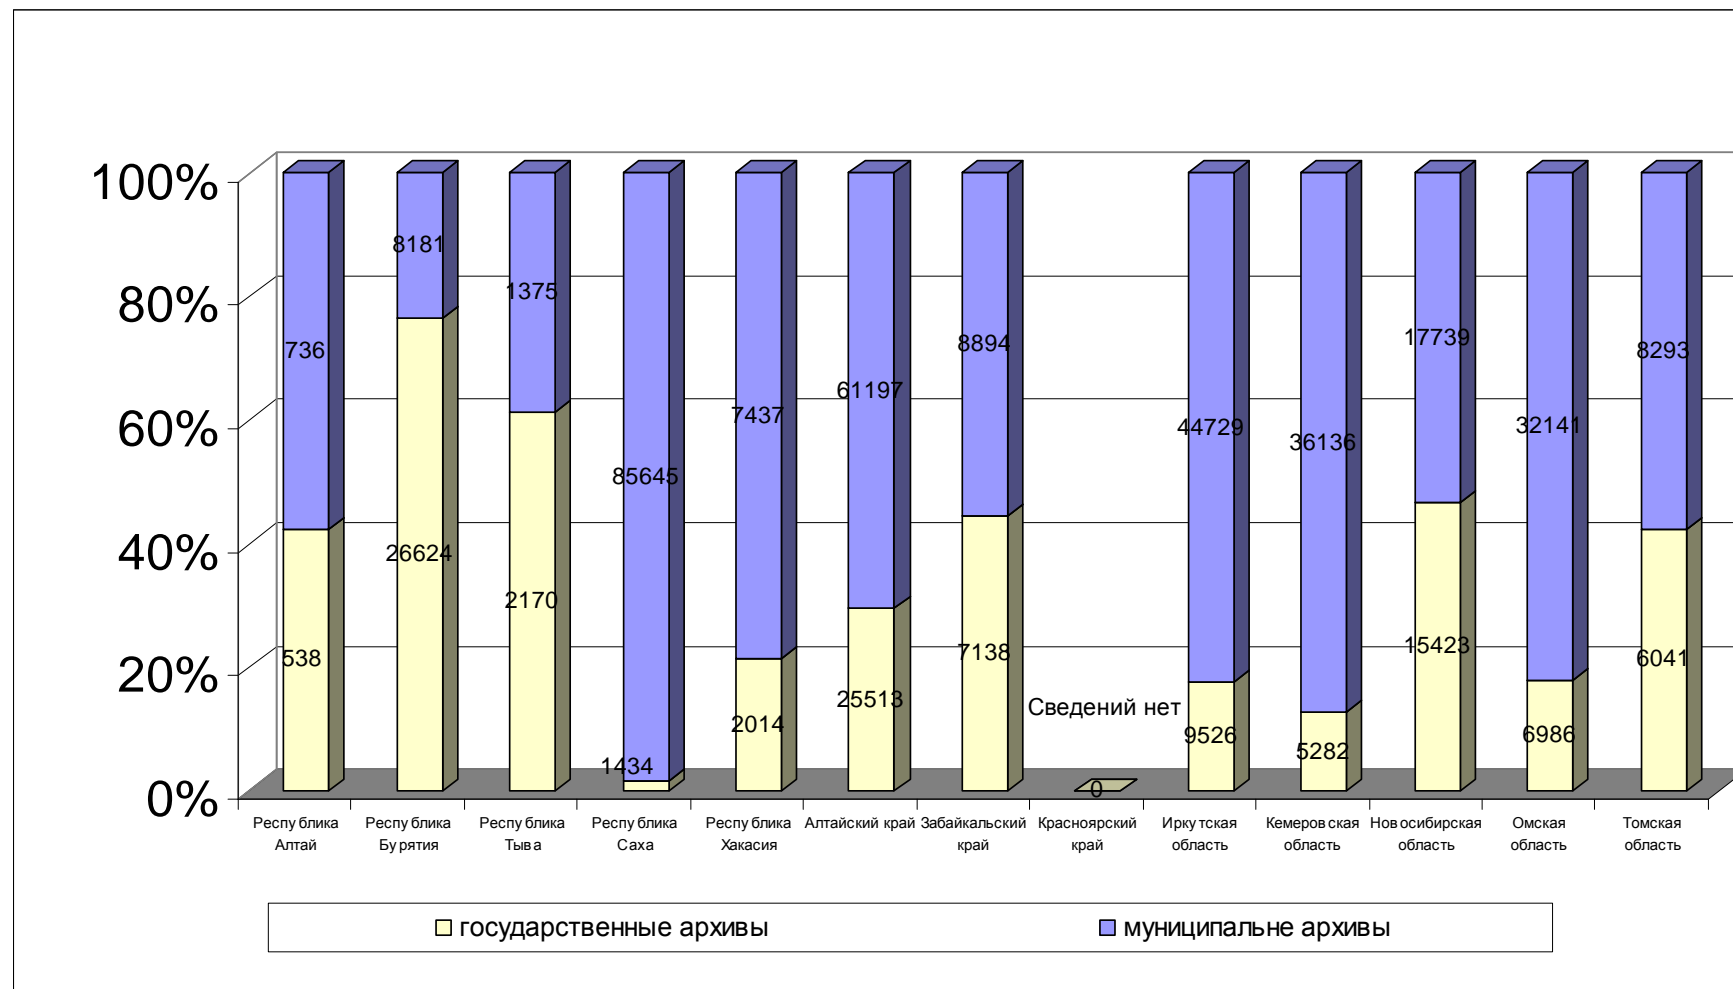

### Количество принятых на хранение дел

Показатель № 2	Республика Алтай	Республика Бурятия	Республика Тыва	Республика Саха	Республика Хакасия	Алтайский край	Забайкальский край	Красноярский край	Иркутская область	Кемеровская область	Новосибирская область	Омская область	Томская область	Итого в СФО
<b>ОБЩЕЕ КОЛИЧЕСТВО, в том числе:</b>	5850	45289	7952	93656	14814	100912	25411	***	74877	63728	60324	181865	31731	706409
<b>постоянного хранения -</b>	4576	10484	4407	6577	5363	14202	9379	***	20622	22310	27162	142738	17397	285217
государственные архивы	2034	3508	1966	3702	1935	13710	4540	***	10202	9579	14221	134493	9215	209105
муниципальные архивы	2542	6976	2441	2875	3428	492	4839	***	10420	12731	12941	8245	8182	76112
<b>по личному составу -</b>	1274	34805	3545	87079	9451	86710	16032	***	54255	41418	33162	39127	14334	421192
государственные архивы	538	26624	2170	1434	2014	25513	7138	***	9526	5282	15423	6986	6041	108689
муниципальные архивы	736	8181	1375	85645	7437	61197	8894	***	44729	36136	17739	32141	8293	312503

Всего принятых дел в СФО: 706409 = 100%

## Дела постоянного хранения (Показатель № 2)

## Дела по личному составу (Показатель № 2)