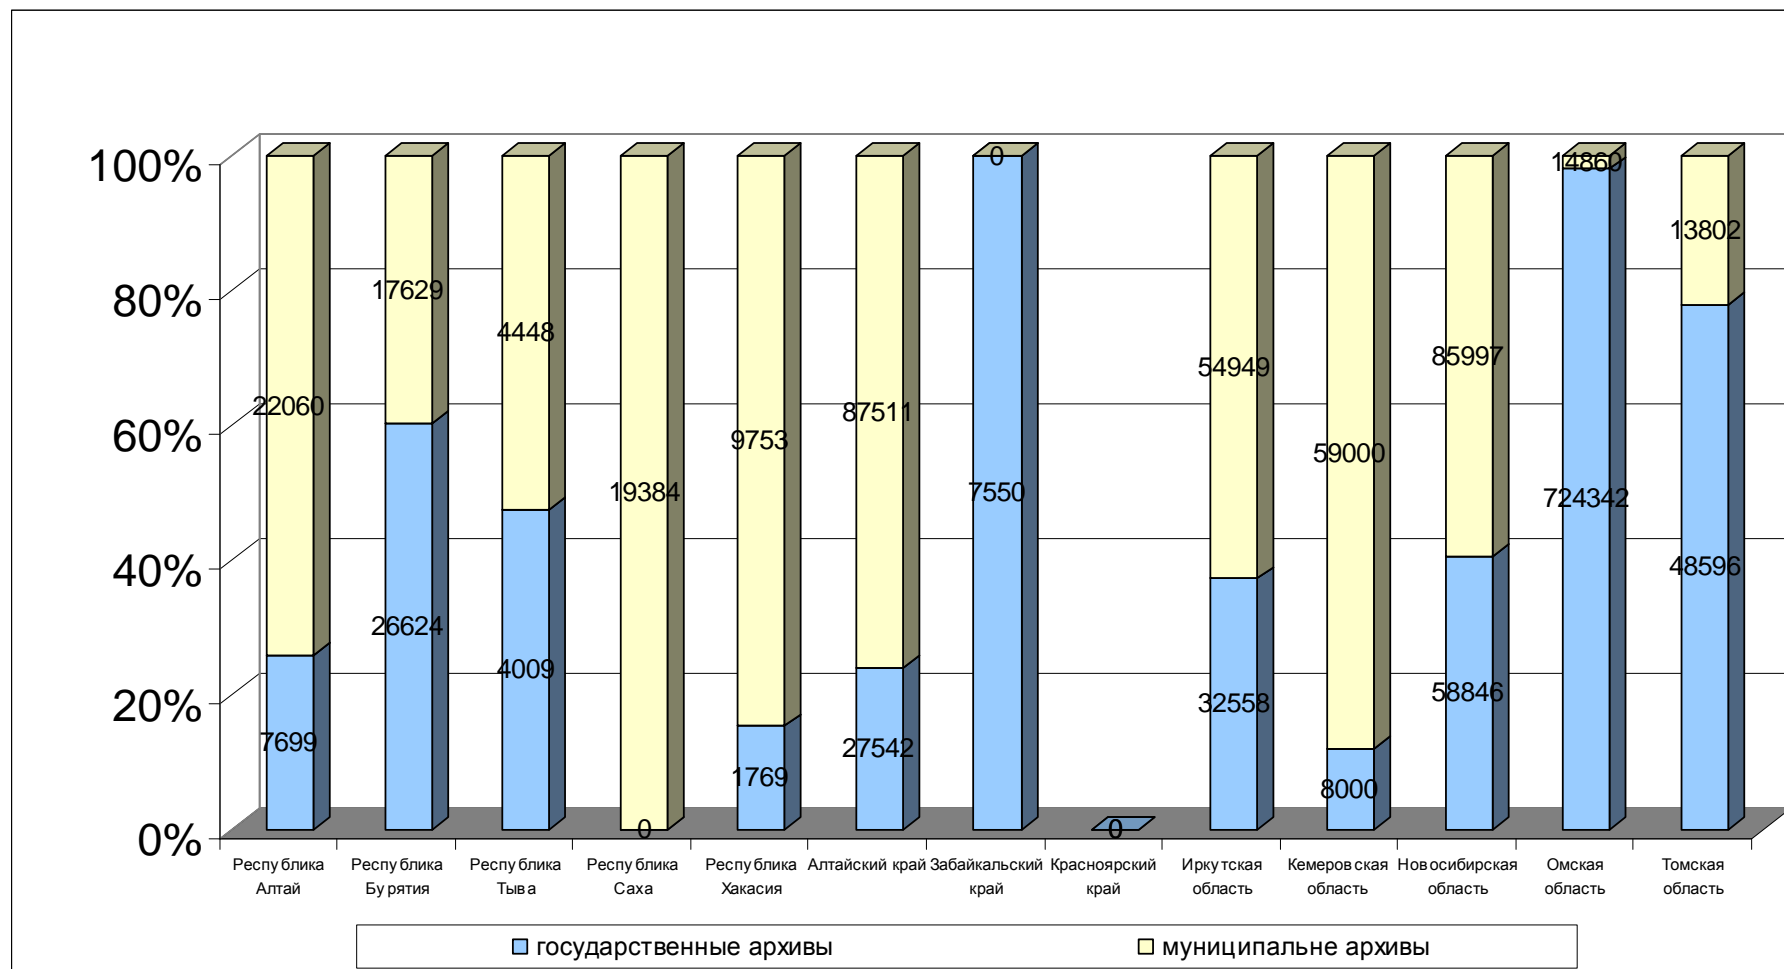

Закартонированные дела (Показатель № 4)