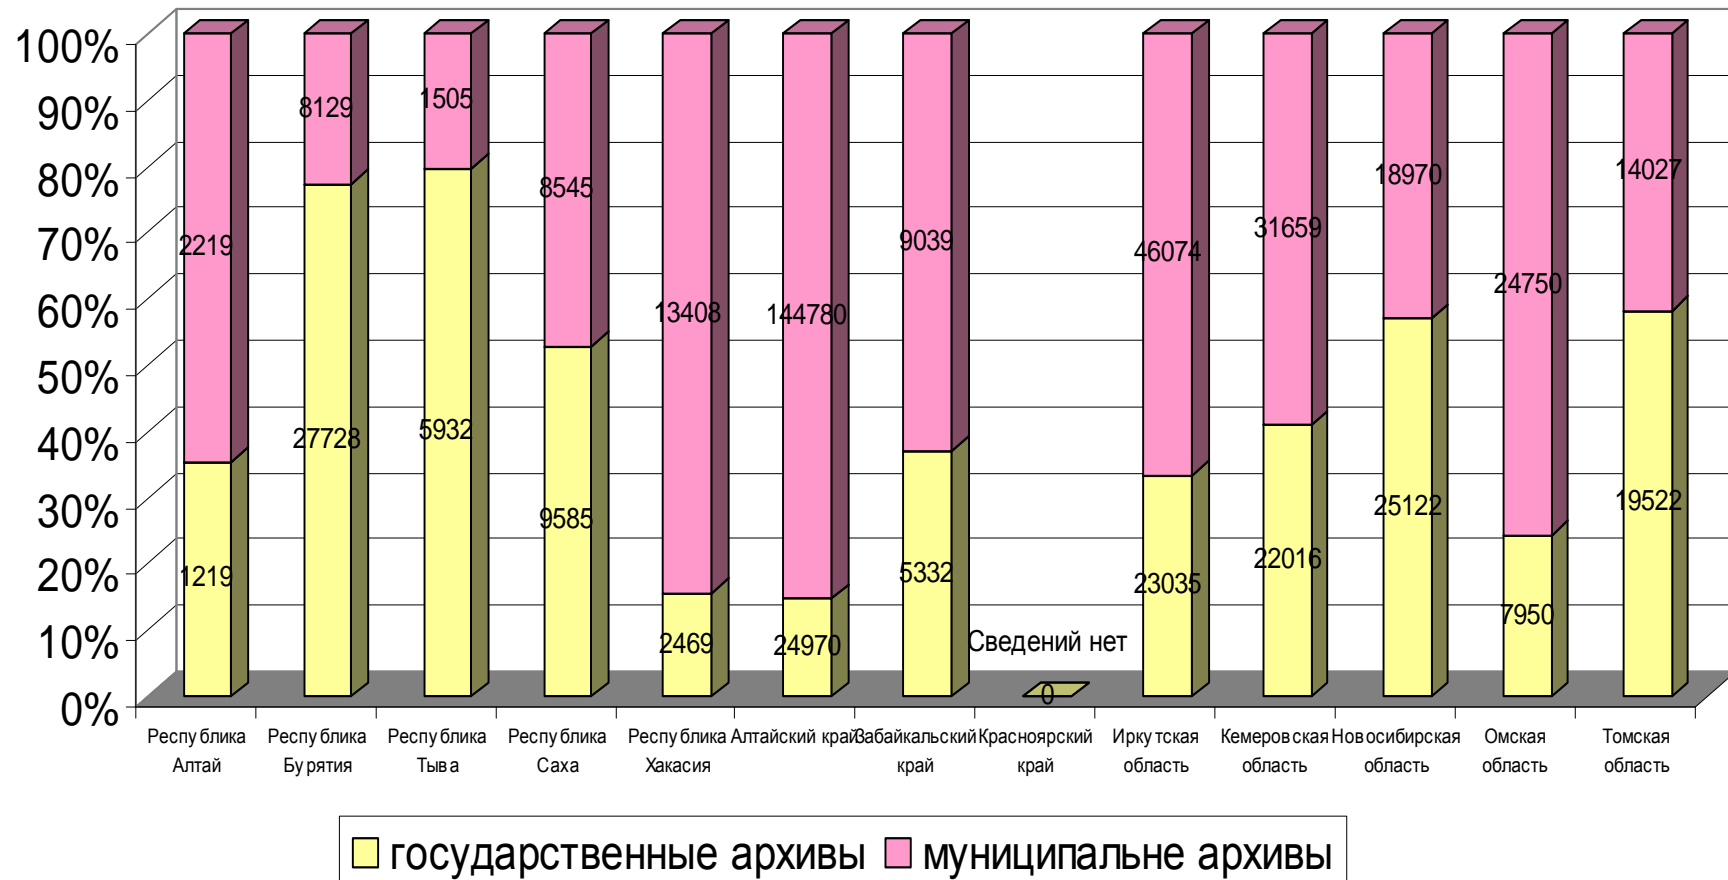

Дела по личному составу (Показатель № 1)