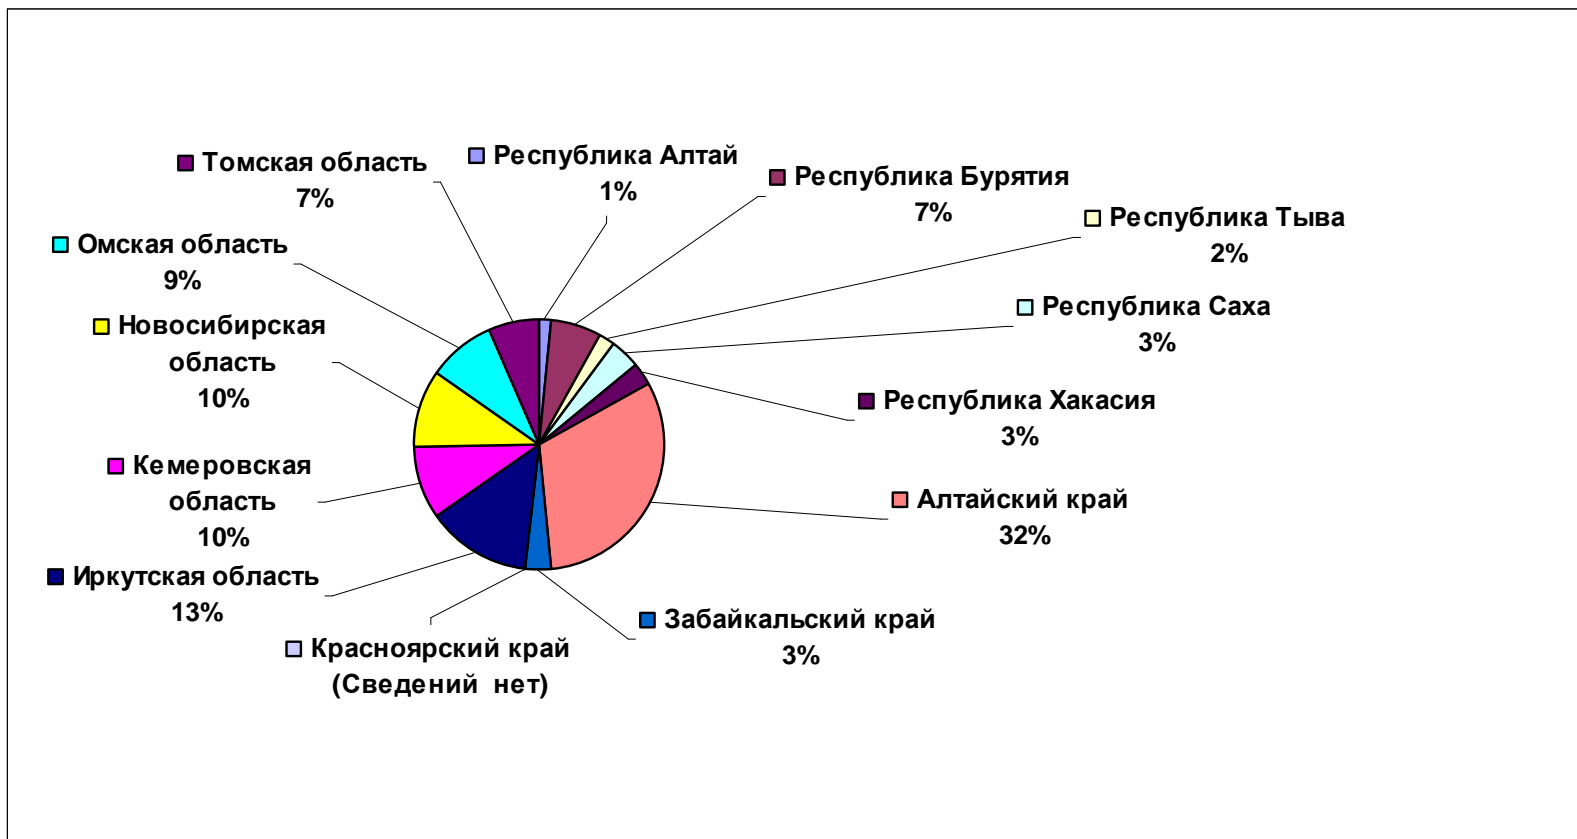

Общее количество дел утвержденных и согласованных
экспертно-проверочной комиссией в СФО: 756357 = 100%