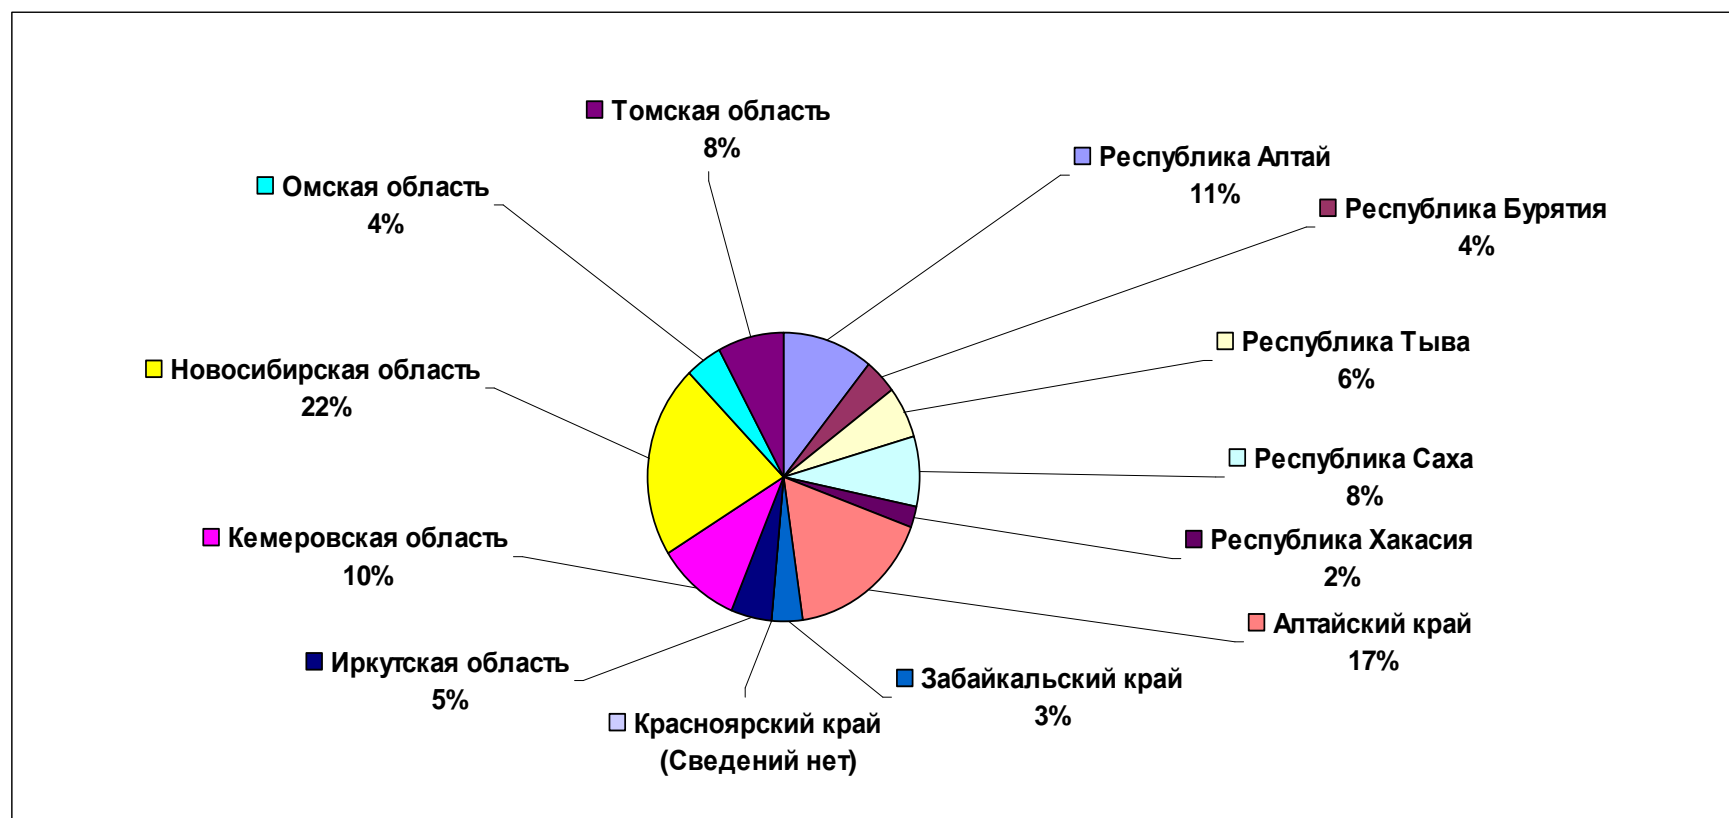

Показатель № 14
Количество экскурсий, школьных уроков и др.
информационных мероприятий

Показатель № 14	Республика Алтай	Республика Бурятия	Республика Тыва	Республика Саха	Республика Хакасия	Алтайский край	Забайкальский край	Красноярский край	Иркутская область	Кемеровская область	Новосибирская область	Омская область	Томская область	Итого в СФО
ОБЩЕЕ КОЛИЧЕСТВО, в том числе:	179	65	95	127	34	287	57	***	82	158	356	73	130	1643
государственные архивы	74	9	50	120	31	102	50	***	17	43	47	26	125	694
муниципальные архивы	105	56	45	7	3	185	7	***	65	115	309	47	5	949

Общее количество экскурсий, школьных уроков и других информационных мероприятий по СФО: 1643 = 100 %