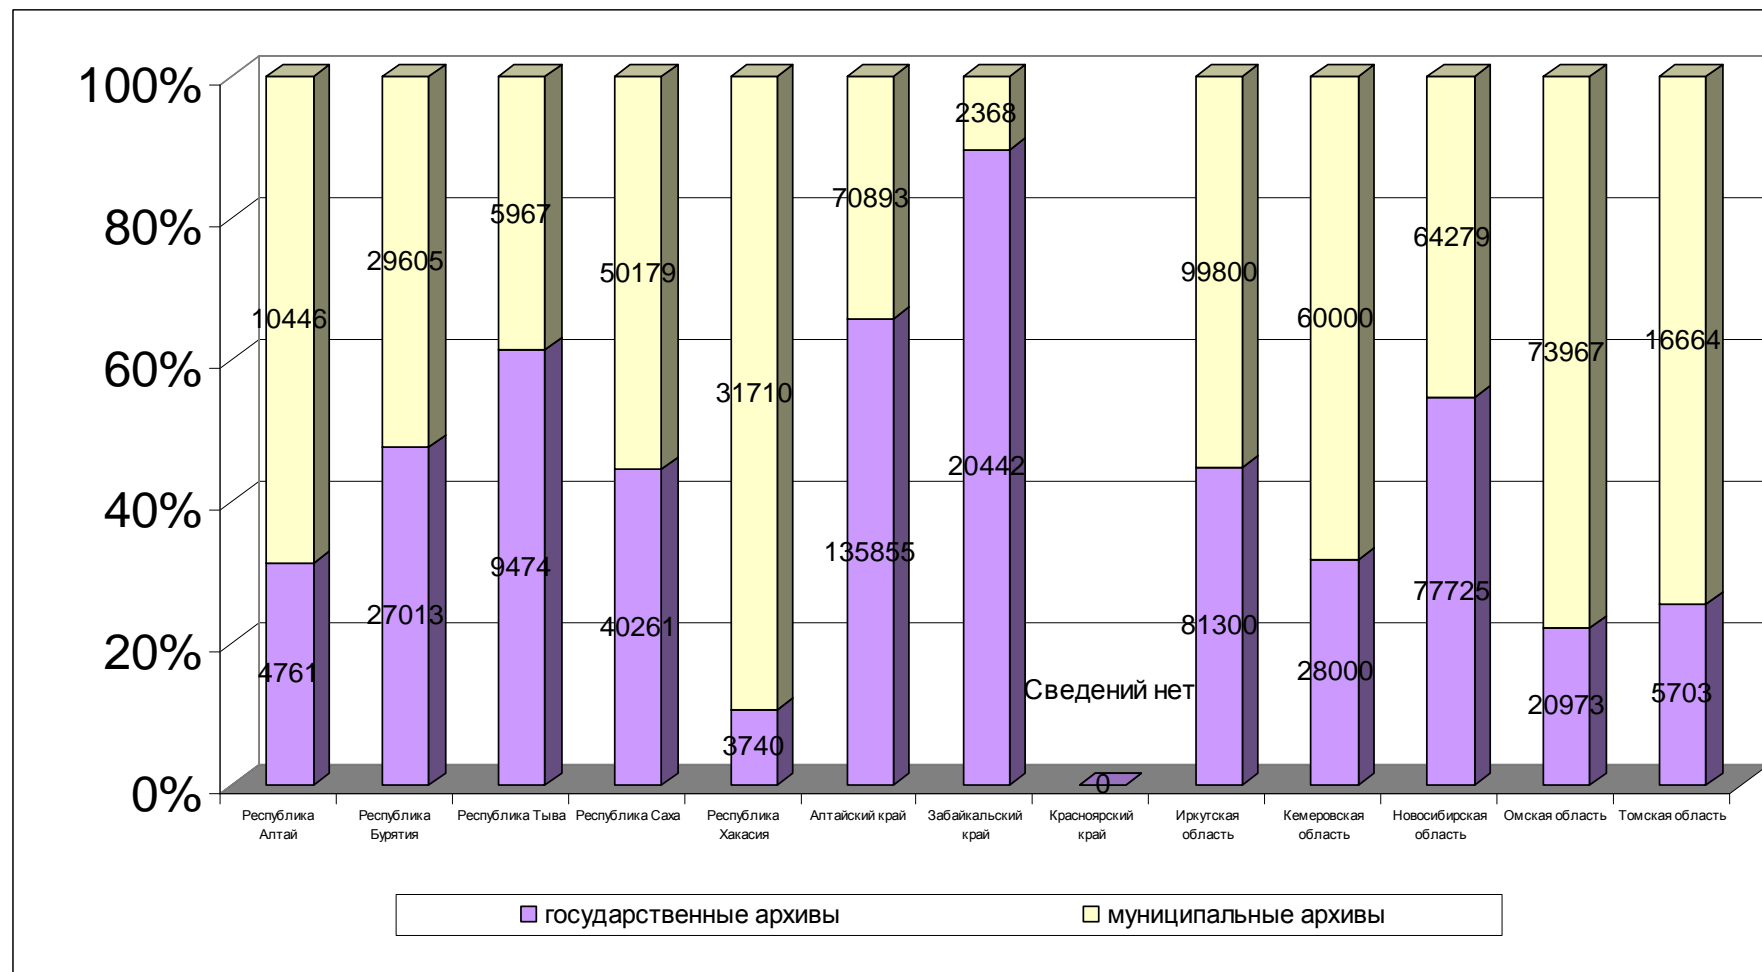

## Закартонированные дела (Показатель № 4)

**Показатель № 5**  
**Количество выявленных особо ценных документов (дел)**

<b>Показатель № 5</b>	Республика Алтай	Республика Бурятия	Республика Тыва	Республика Саха	Республика Хакасия	Алтайский край	Забайкальский край	Красноярский край	Иркутская область	Кемеровская область	Новосибирская область	Омская область	Томская область	<b>Итого в СФО</b>
<b>ОБЩЕЕ КОЛИЧЕСТВО, в том числе:</b>	***	***	6		162	***	***	***	131	***	412	***	42	<b>753</b>
государственные архивы	***	***	6	146	162	***	***	***	131	***	100	***	42	<b>587</b>
муниципальные архивы	**	***	***	***	***	***	***	***	***	***	312	***	***	<b>312</b>

**Показатель № 6**  
**Количество дел, прошедших проверку наличия**  
**и физического состояния**

<b>Показатель № 6</b>	Республика Алтай	Республика Бурятия	Республика Тыва	Республика Саха	Республика Хакасия	Алтайский край	Забайкальский край	Красноярский край	Иркутская область	Кемеровская область	Новосибирская область	Омская область	Томская область	<b>Итого в СФО</b>
<b>ОБЩЕЕ КОЛИЧЕСТВО, в том числе:</b>	<b>15207</b>	<b>56618</b>	<b>15441</b>	<b>90440</b>	<b>35450</b>	<b>206748</b>	<b>22810</b>	<b>***</b>	<b>181100</b>	<b>88000</b>	<b>142004</b>	<b>94940</b>	<b>22367</b>	<b>971125</b>
государственные архивы	4761	27013	9474	40261	3740	135855	20442	***	81300	28000	77725	20973	5703	<b>455247</b>
муниципальные архивы	10446	29605	5967	50179	31710	70893	2368	***	99800	60000	64279	73967	16664	<b>515878</b>

Общее количество дел, прошедших проверку наличия  
в СФО: 971125 = 100%

## Количество дел прошедших проверку наличия (Показатель № 6)