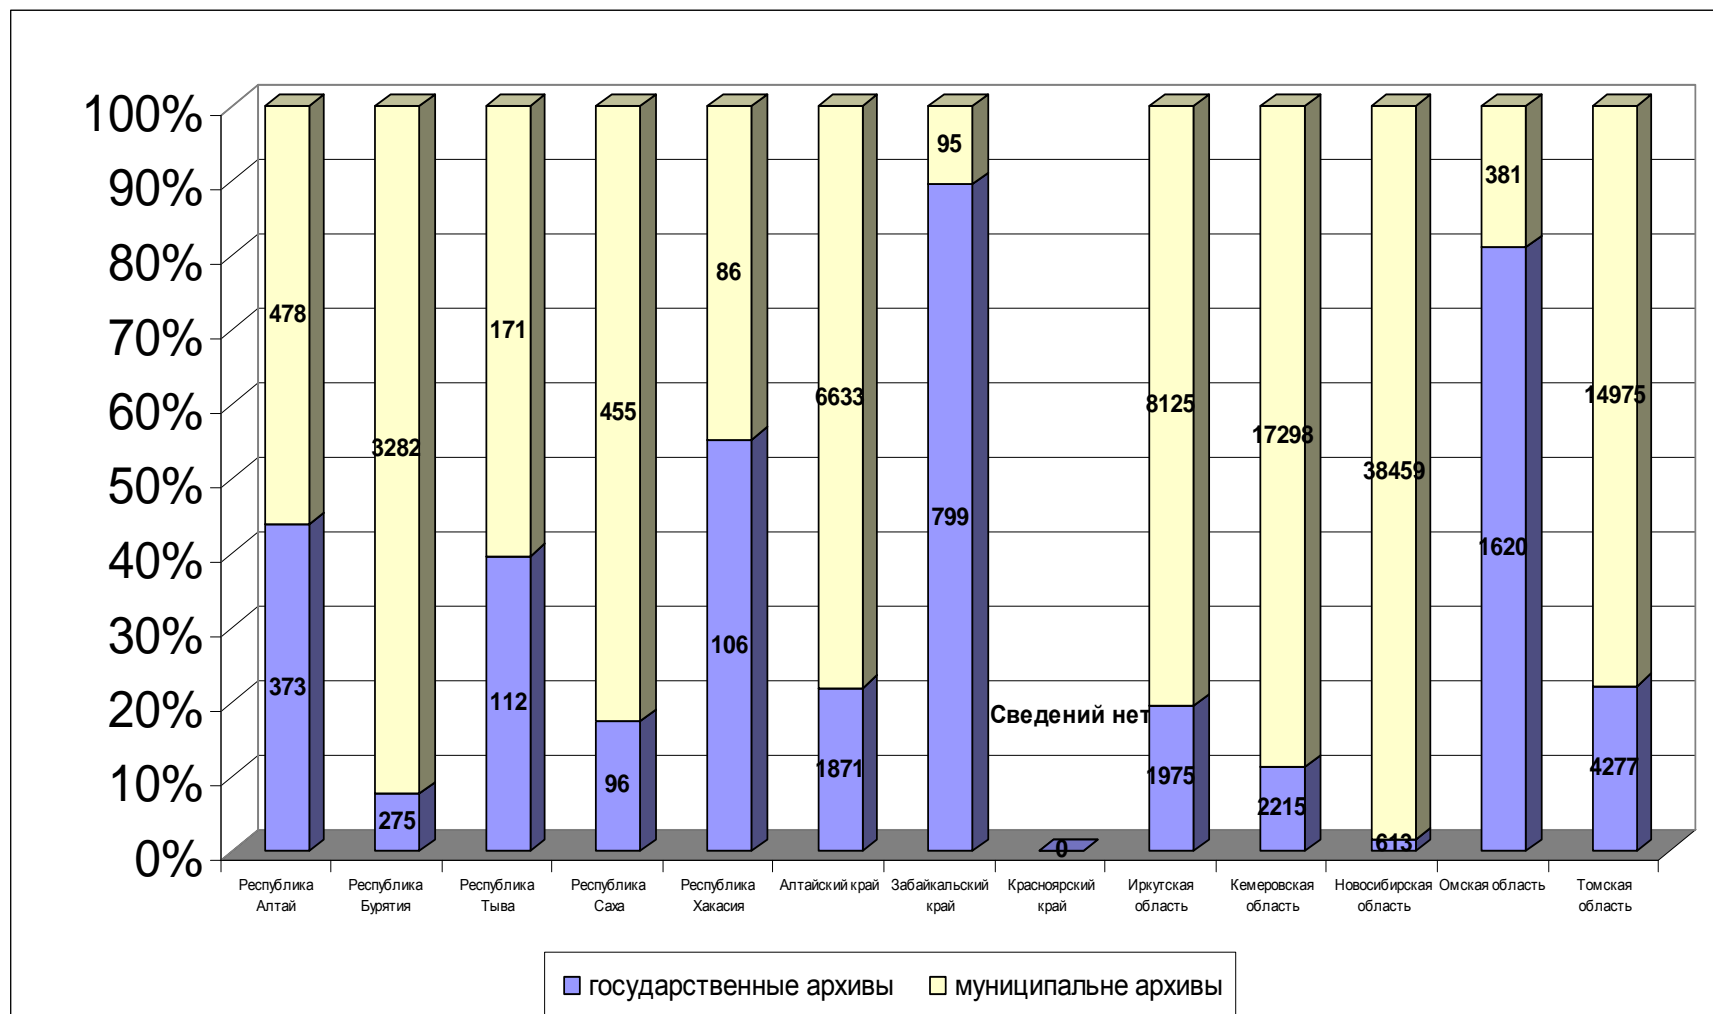

Исполнено тематических запросов (Показатель № 10)

Показатель № 11
Количество сборников и иных печатных изданий,
подготовленных на документах архивов

Показатель № 11	Республика Алтай	Республика Бурятия	Республика Тыва	Республика Саха	Республика Хакасия	Алтайский край	Забайкальский край	Красноярский край	Иркутская область	Кемеровская область	Новосибирская область	Омская область	Томская область	Итого в СФО
ОБЩЕЕ КОЛИЧЕСТВО, в том числе:	5	***	3	15	***	3	***	***	1	2	5	4	2	40
государственные архивы	2	***	3	15	***	3	***	***	1	2	3	1	2	32
муниципальные архивы	3	***	***	***	***	0	***	***	***	***	2	3	0	8